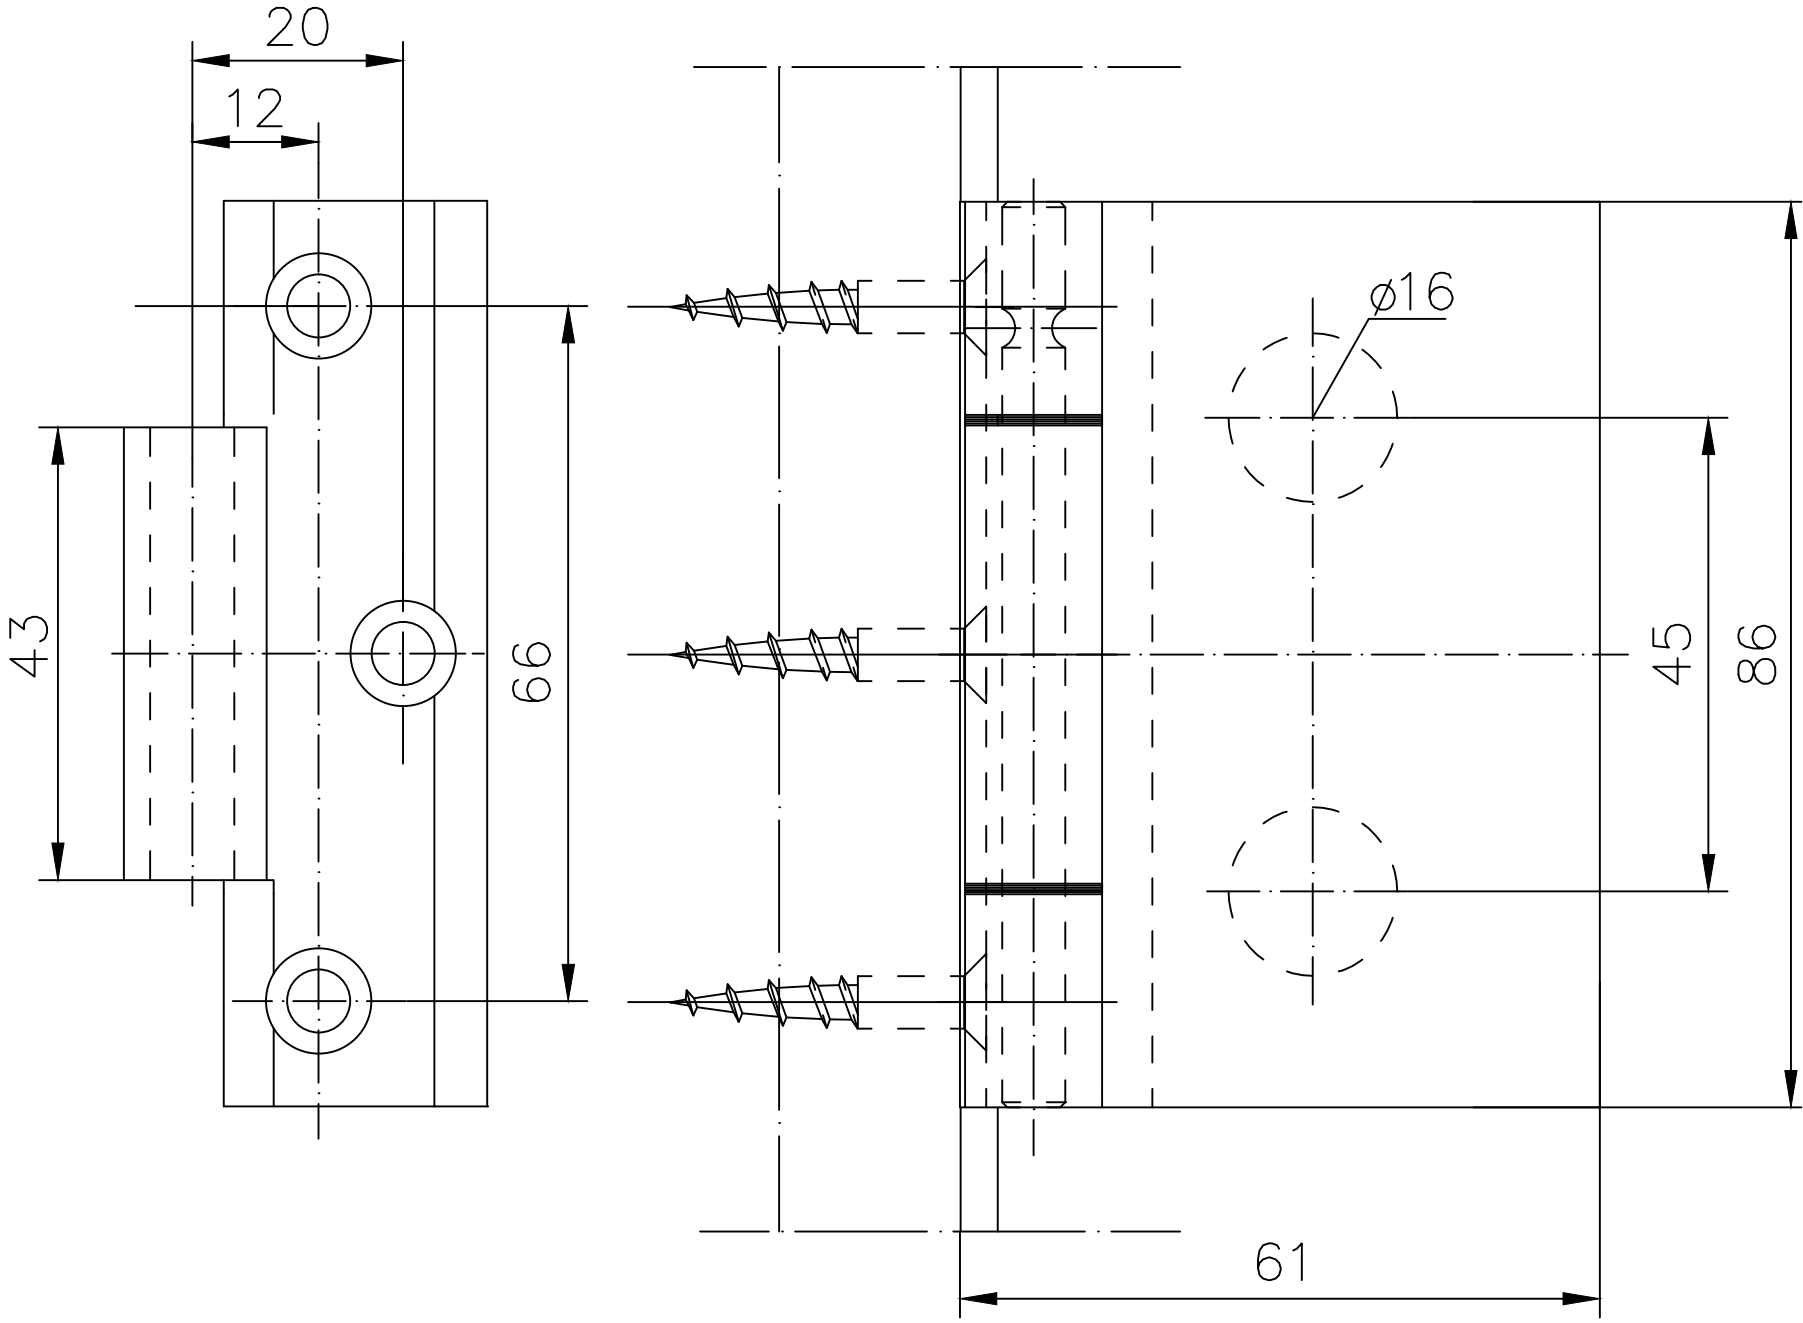

JUNIOR OFFICE YAPRAK MENTEŞE

Ö 1:1

11.294.101 / 421.00.090