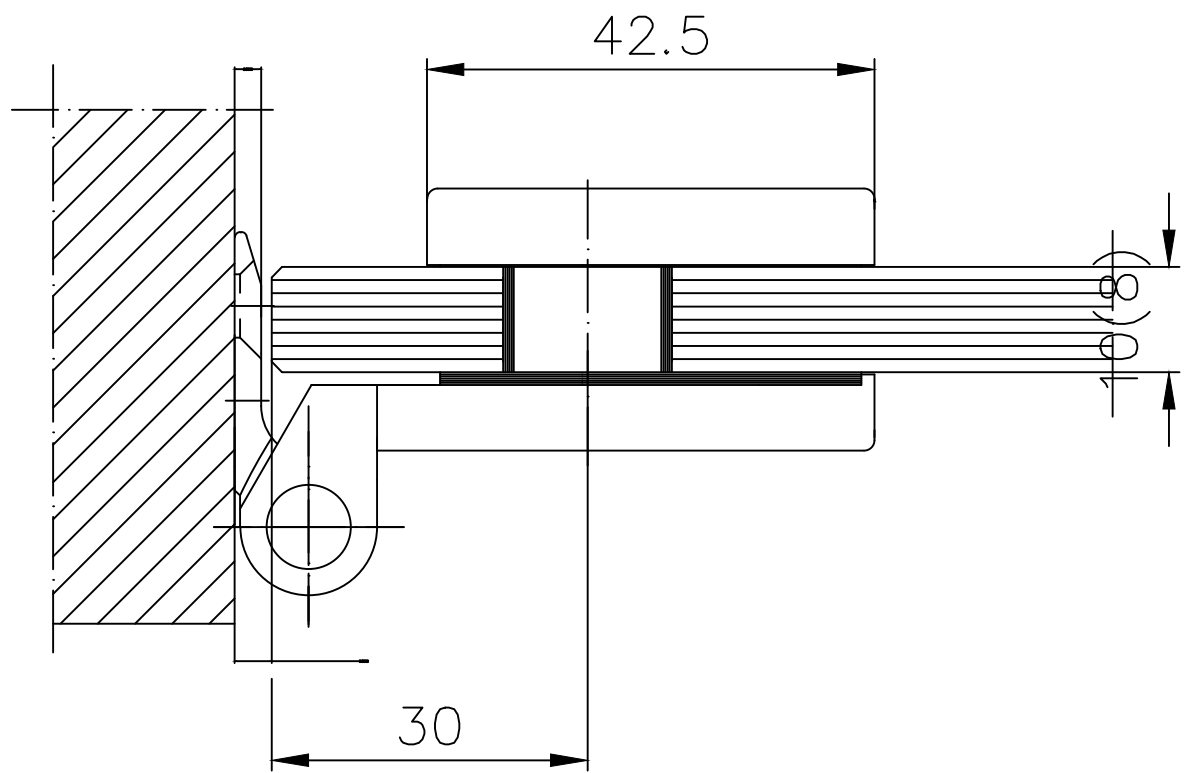

JUNIOR OFFICE YAPRAK MENTEŞE

Ö 1:1

11.294.101 / 421.00.090